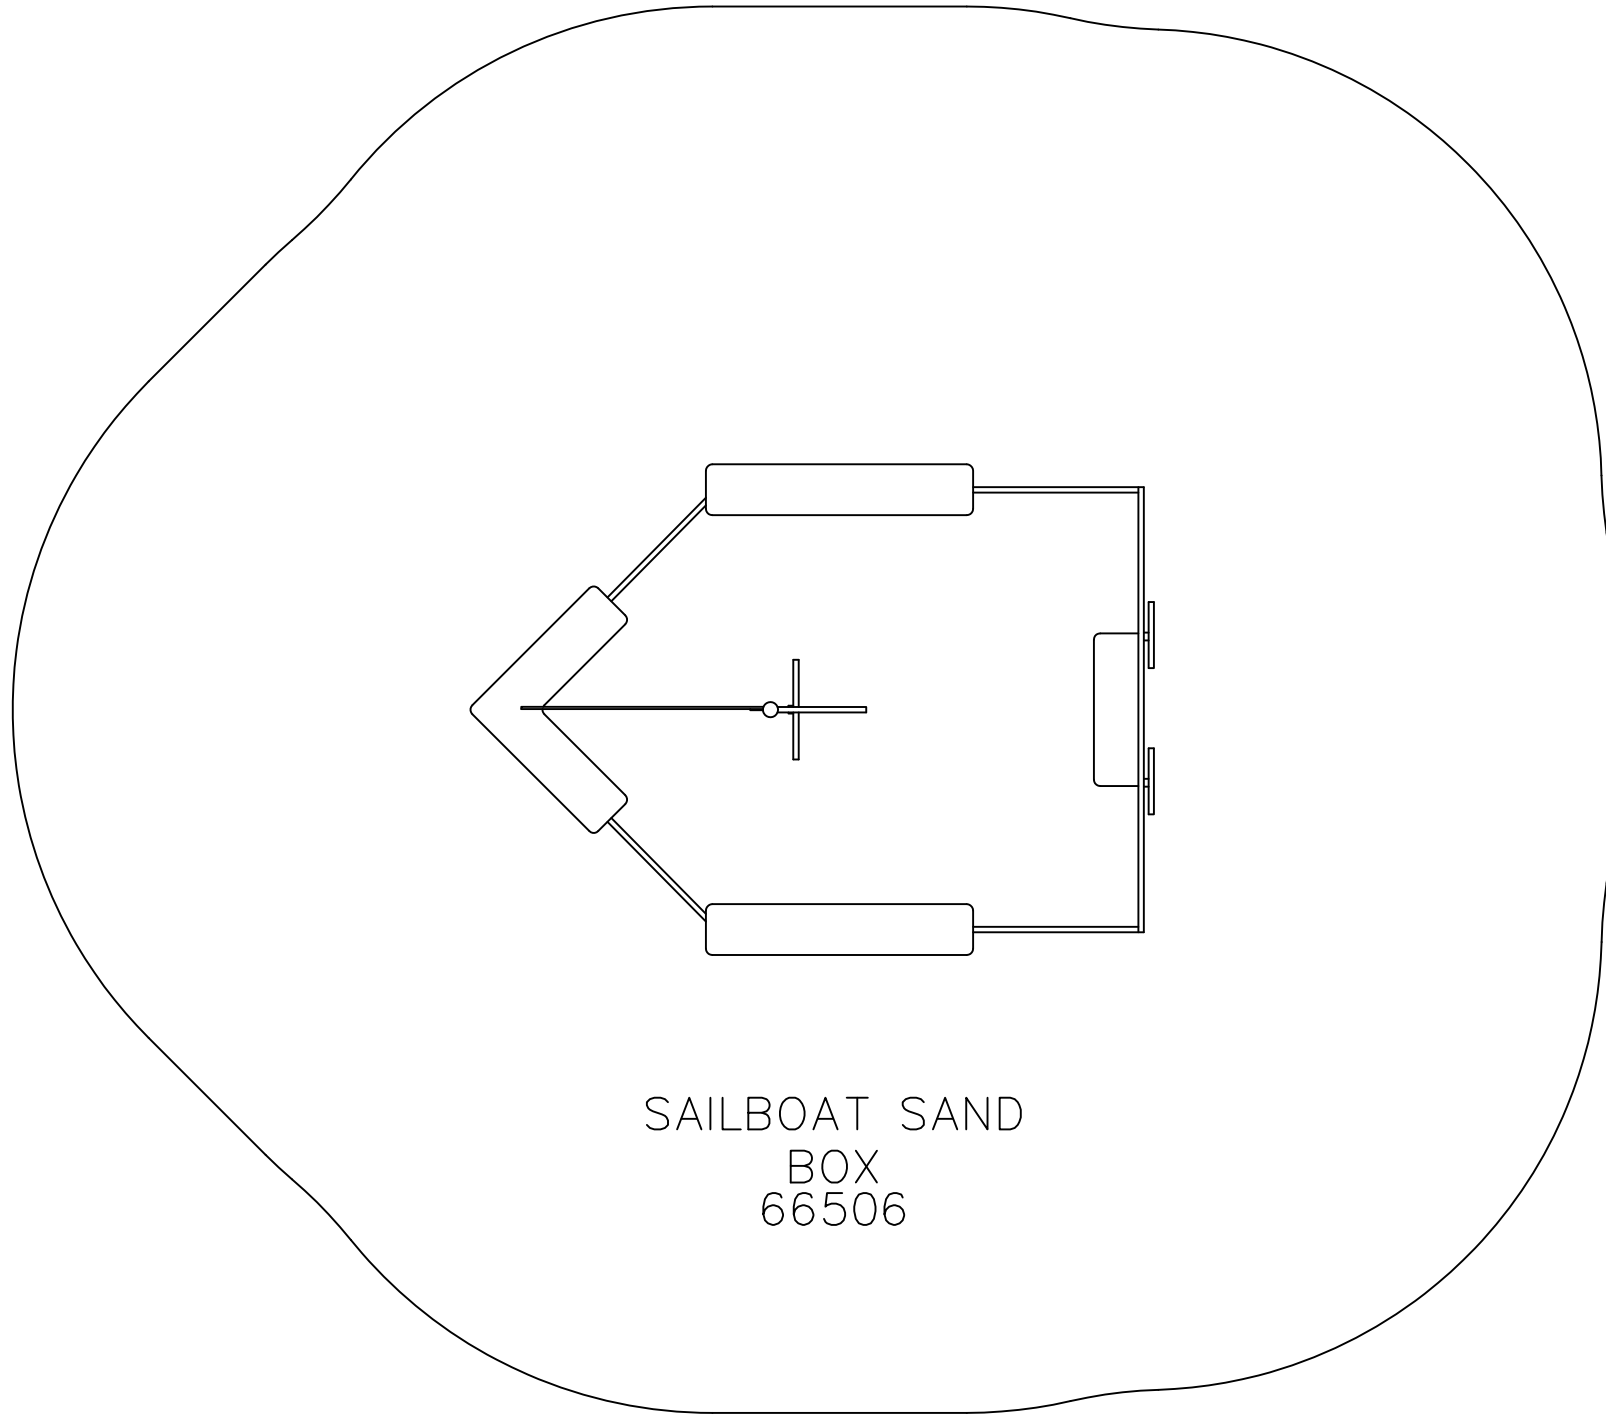

20'-11"

18'-5"

SAILBOAT SAND
BOX
66506