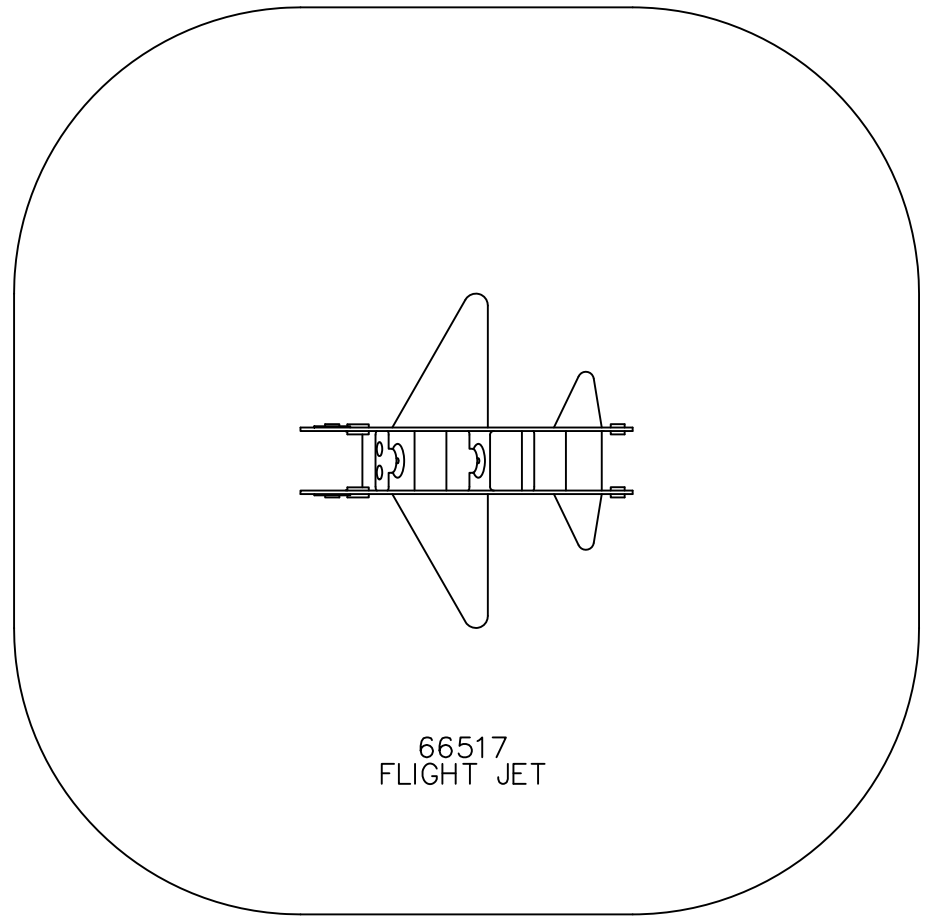

18'-11"

18'-11"

66517  
FLIGHT JET