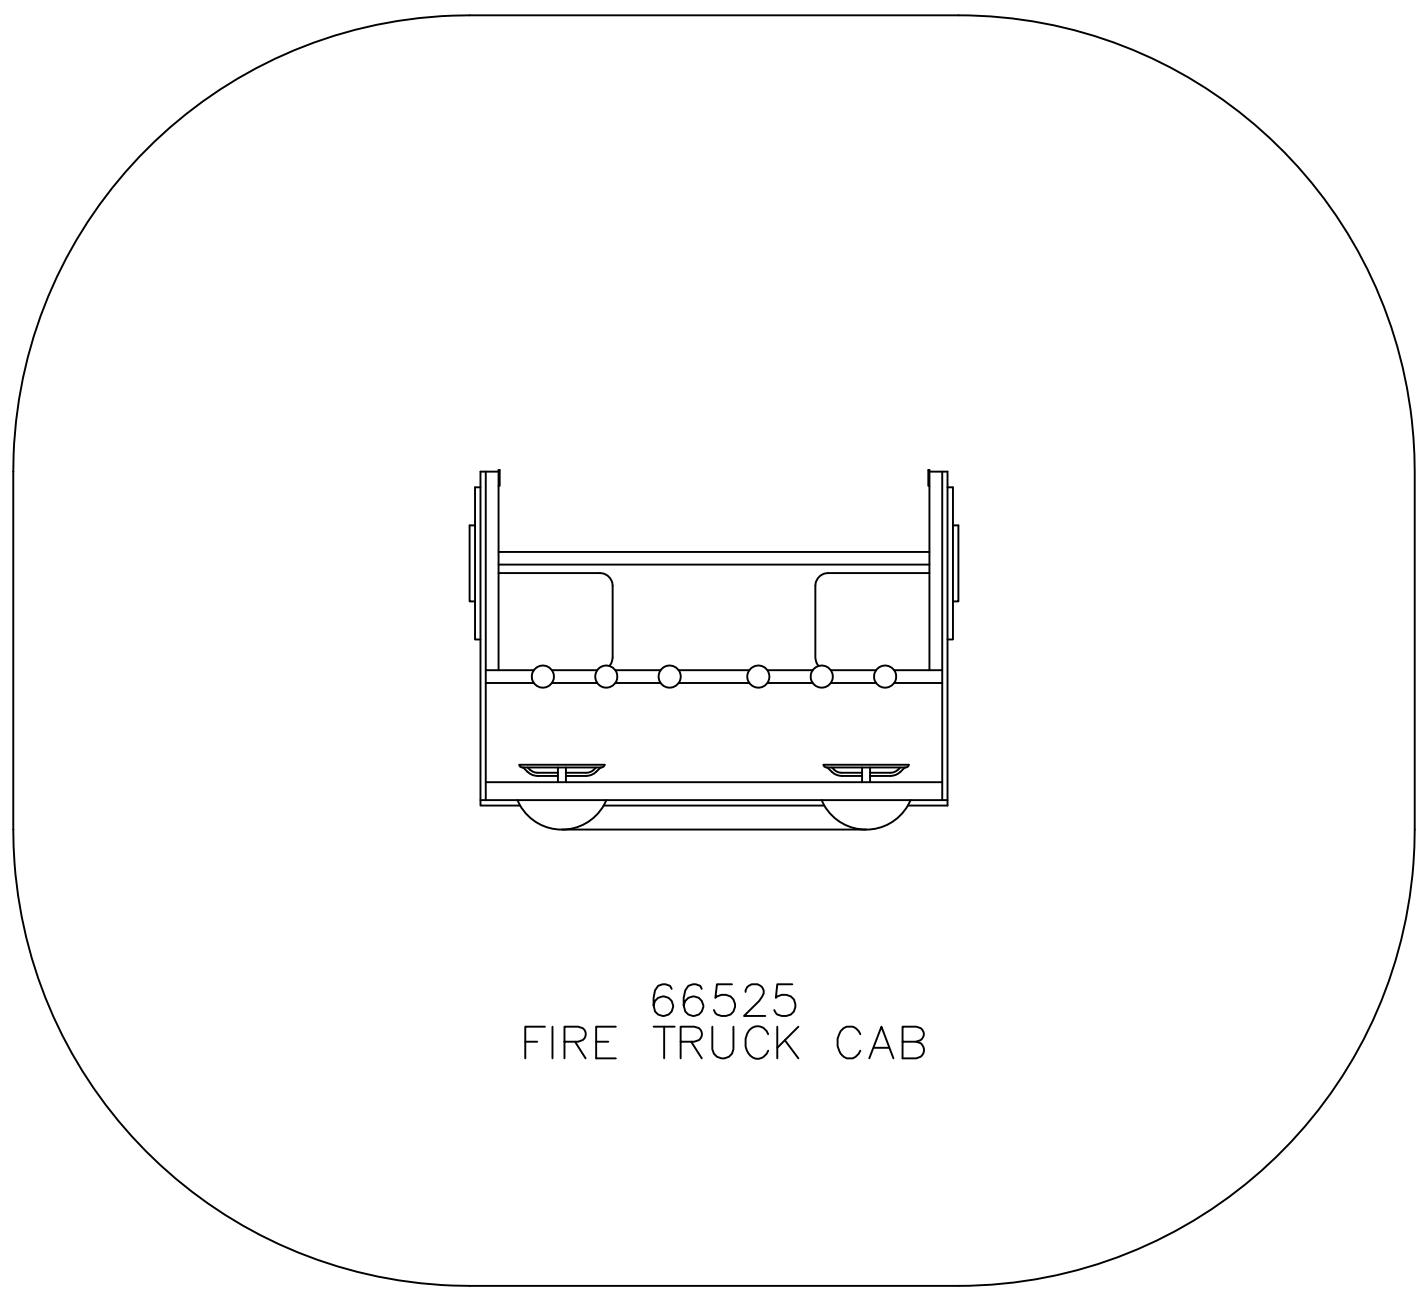

18'-5"

16'-8"

66525
FIRE TRUCK CAB