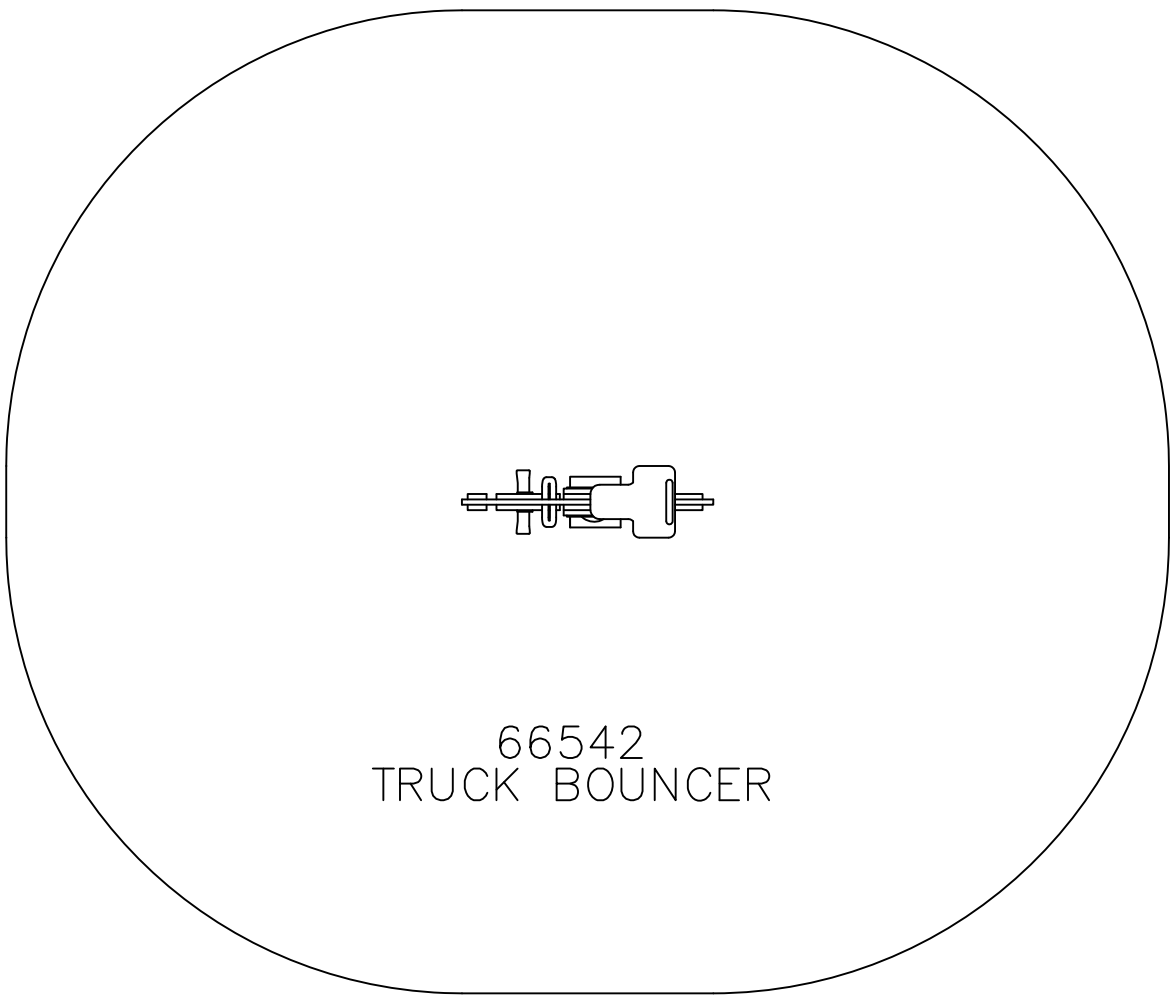

15'-3"

12'-11"

66542  
TRUCK BOUNCER