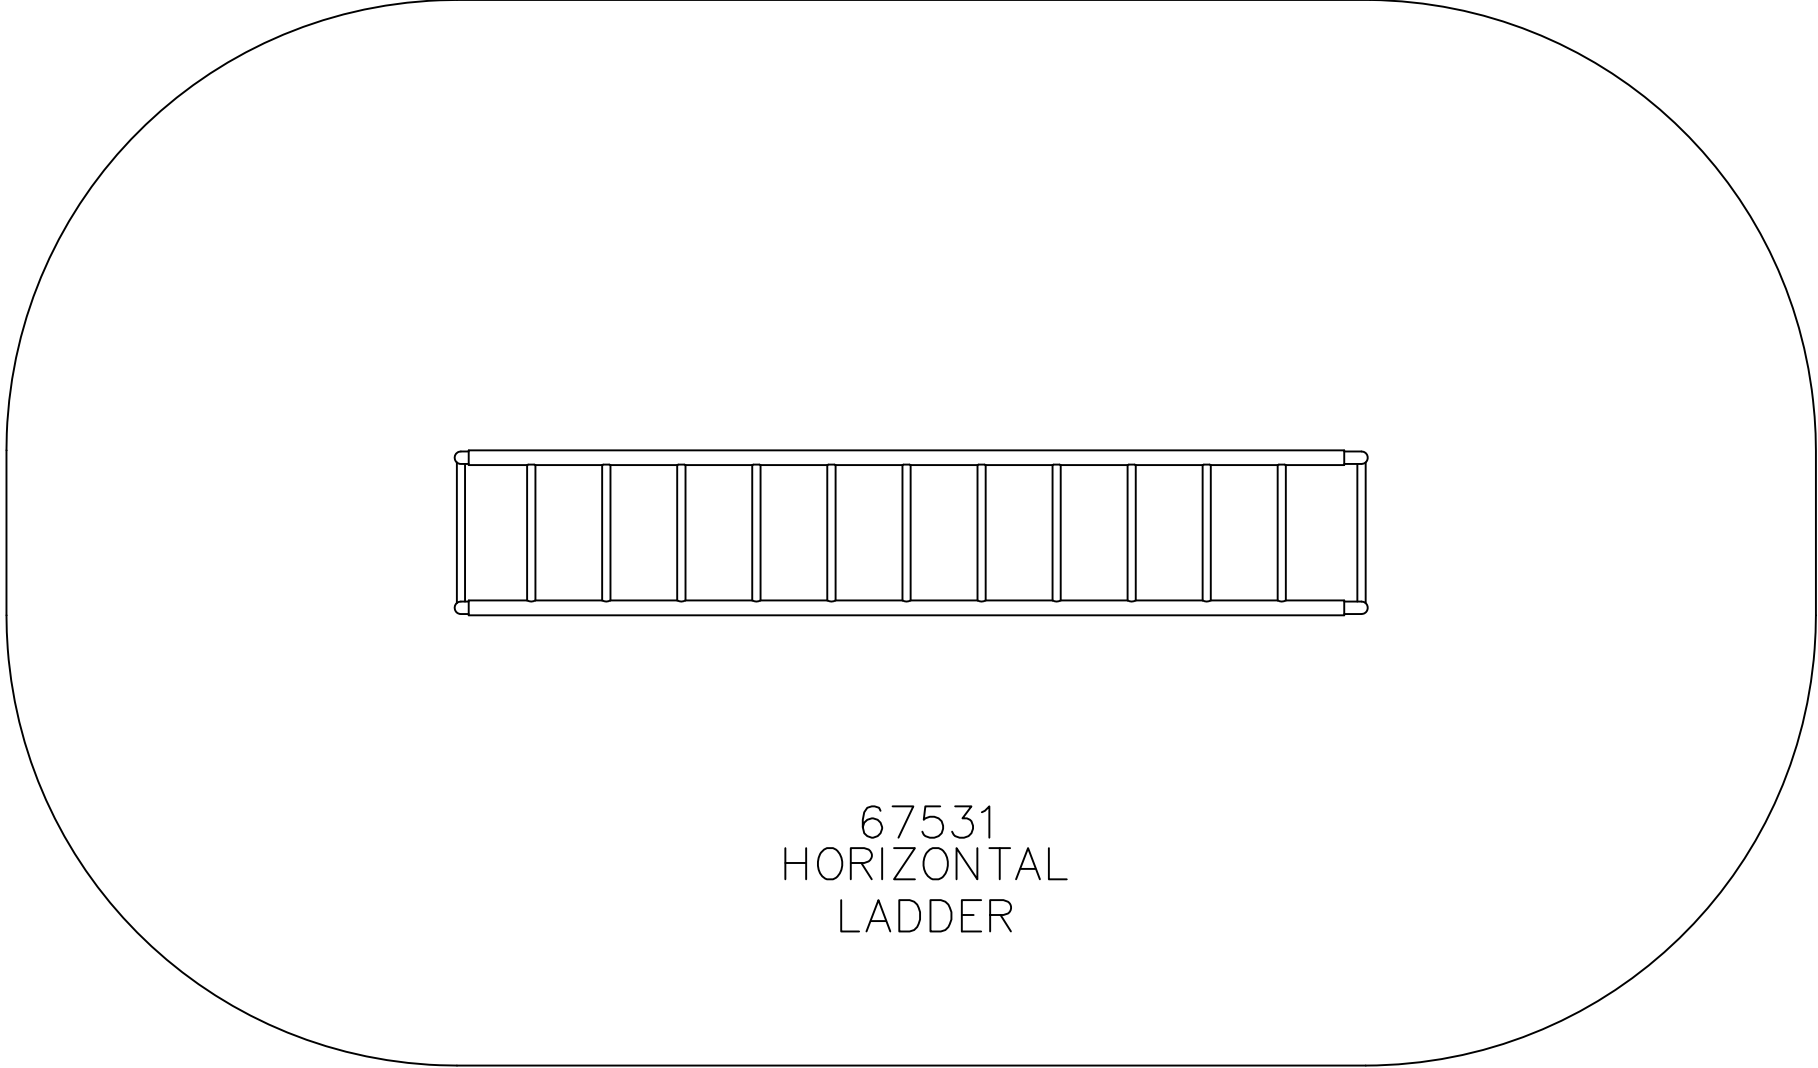

24'-1"

14'-2"

67531
HORIZONTAL
LADDER